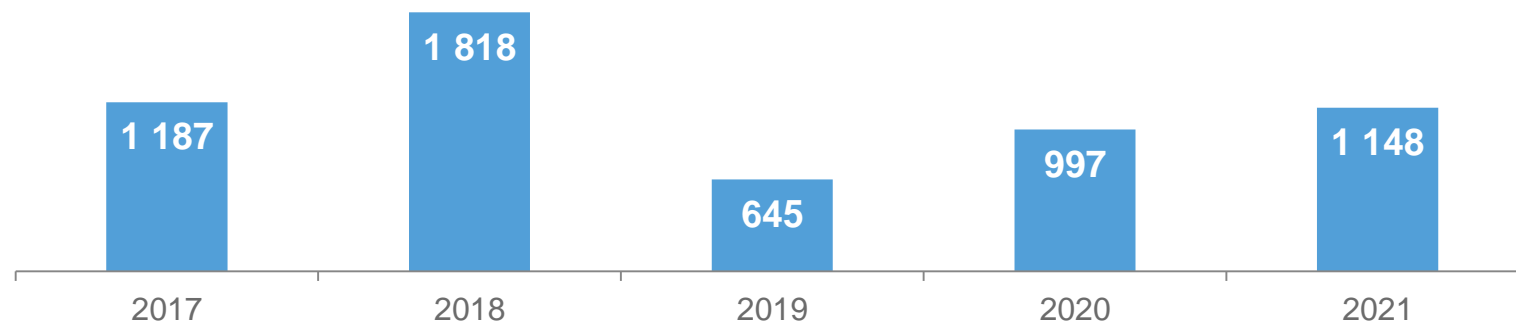

ПЧЕЛОВОДСТВО КИРОВСКОЙ ОБЛАСТИ

ХОЗЯЙСТВА ВСЕХ КАТЕГОРИЙ

2021 ГОД

МЕД ТОВАРНЫЙ

1148,2

ТОНН

115,2%

к 2020 году

ПОЛУЧЕНО МЕДА ТОВАРНОГО,
ТОНН

ПЧЕЛОСЕМЬИ,
на конец года, тыс. единиц